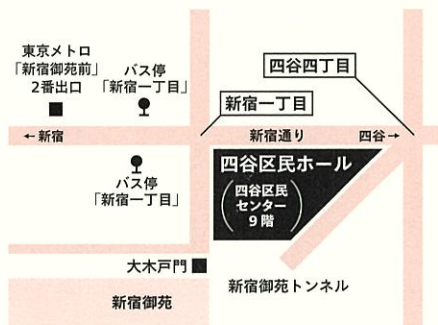

小夏

和香

ひな乃

小陽

はる菜

崙よ乃

【チケット購入のご案内】

東京神楽坂組合（見番事務所窓口）

【受付時間】 平日10時～17時

Confetti（カンフェティ）

フリーダイヤル 0120-240-540

【受付時間】 平日10時～18時

※オペレーター対応/お電話でのチケット予約可

<https://confetti-web.com/>

mizuhokai2023

【会場へのアクセス】

四谷区民ホール

新宿区内藤町87 四谷区民センター9階

- ▶ 地下鉄：東京メトロ丸の内線「新宿御苑前」2番出口（大木戸門）より徒歩5分
- ▶ 都バス：品97 新宿駅西口～品川車庫「新宿一丁目」下車

【各種お問い合わせ先】

東京神楽坂組合

03-3260-3291

ホームページ「Facebook」「Instagram」でも受け付けております

指導 堅田喜三代 花柳輔瑞佳 監修 花柳輔太郎